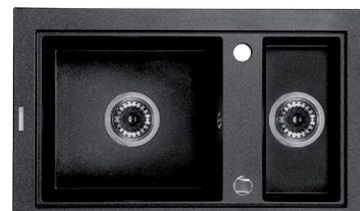

– wymiary: 540x430x180 mm

ZLEWOZMYWAK

1-KOMOROWY

ZQU X113

– wymiary: 680x430x180 mm

ZLEWOZMYWAK

1,5-KOMOROWY

ZQU X513