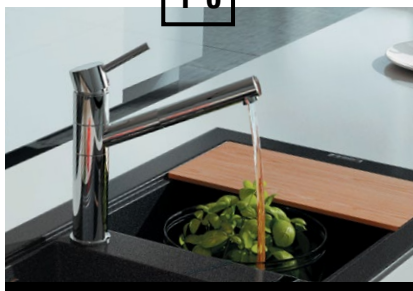

SPIS TREŚCI

10