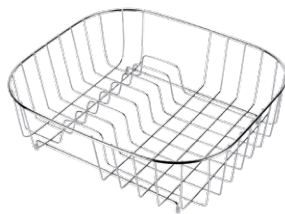

KOSZYKI

KOSZYK STALOWY
PROSTOKĄTNY
ZZE 011K

- wymiary: 320x350x110 mm
- pasuje do prostokątnej komory i na ociekacz

KOSZYK Z SUSZARKĄ
PROSTOKĄTNY
ZZE 012K

- wymiary: 320x350x110 mm
- pasuje do prostokątnej komory i na ociekacz