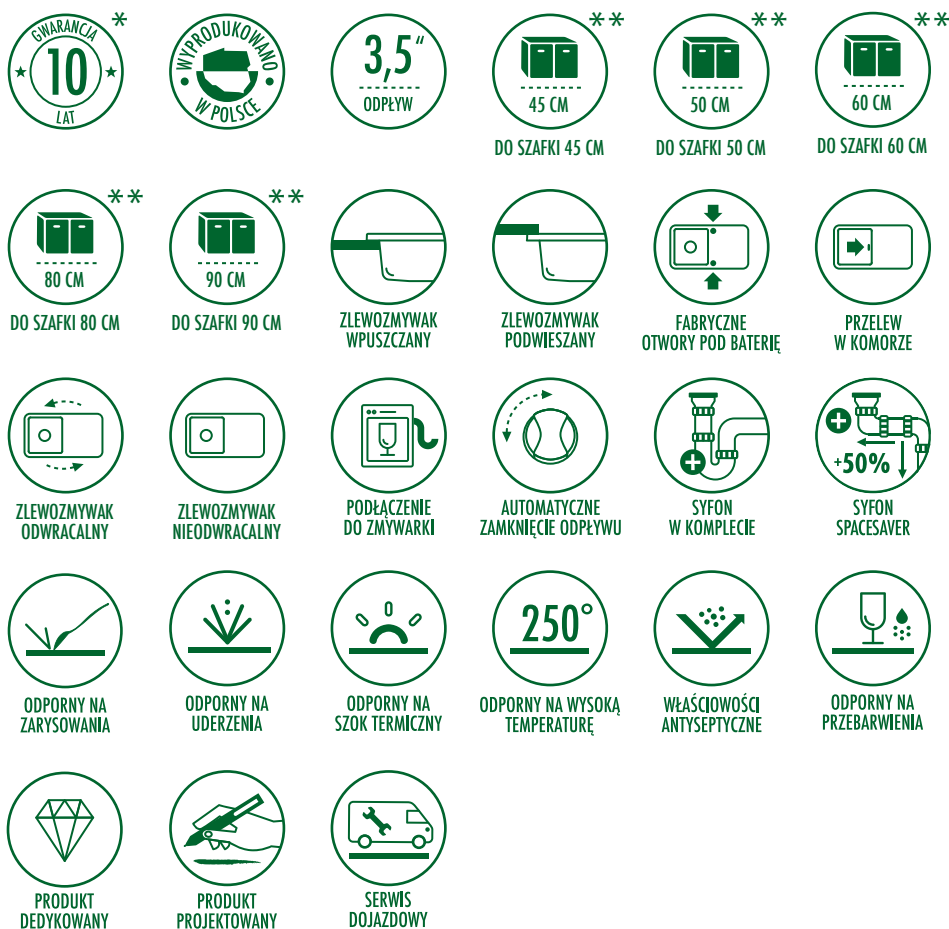

ZYK 0100

– wymiary: 550x450x250 mm

CECHY

zlewozmywaków granitowych

* więcej szczegółów na temat warunków gwarancyjnych na www.deante.pl

** dotyczy wymiarów wewnętrznych szafki

ZLEWOZMYWAKI GRANITOWE

ZLEWOZMYWAK CORDA

JAKOŚĆ

Zlewozmywaki granitowe Deante powstają z mieszanki, zawierającej idealne proporcje gresogranitu i żywicy, która ma wpływ na twardość i elastyczność produktów. Zlewozmywaki cechuje niezwykła trwałość, odporność na zarysowania, zadrapania, wysoką temperaturę i szok termiczny.