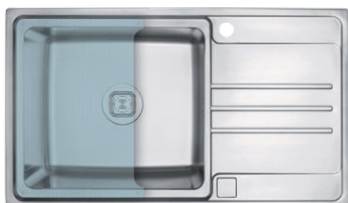

ZLEWOZMYWAK

1,5-KOMOROWY Z OCIEKACZEM

ZEO 0513 - SATYNA
ZEO 3513 - DEKOR

– wymiary: 780x490x160 mm

MENUET

- duże, pogłębione komory wpisane w minimalistyczne bryły
- dodatkowe akcesoria ułatwiające codzienne prace w kuchni
- korek automatyczny w komplecie