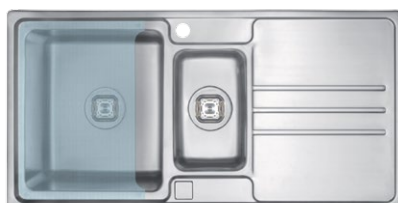

ZLEWOZMYWAK

1,5-KOMOROWY Z OCIEKACZEM

ZPM 0513

– wymiary: 1000x500x215 mm